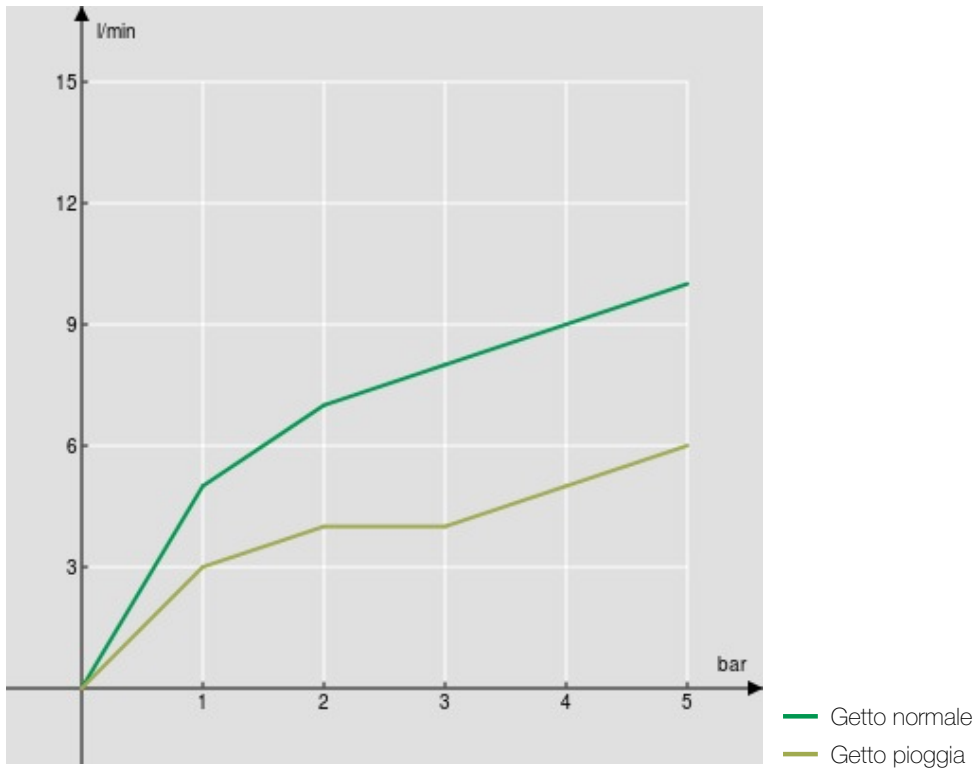

SPECIFICHE

Monocomando  
Velvet black  
Bocca girevole 360°  
Aeratore anticalcare M 24 x 1  
Doccetta monogetto orientabile 360° ad appoggio magnetico  
Flessibili inox ø 3/8"  
Limitatore di energia con apertura in acqua fredda  
Limitatore di portata con freno al 50%  
Imballo: 56,5 x 29 x 7,1 cm / 0,011633 m<sup>3</sup> / 3,548 Kg

CERTIFICAZIONI

DIAGRAMMA DI PORTATA: ACQUA CALDA/FREDDA

DIAGRAMMA DI PORTATA: ACQUA MISCELATA