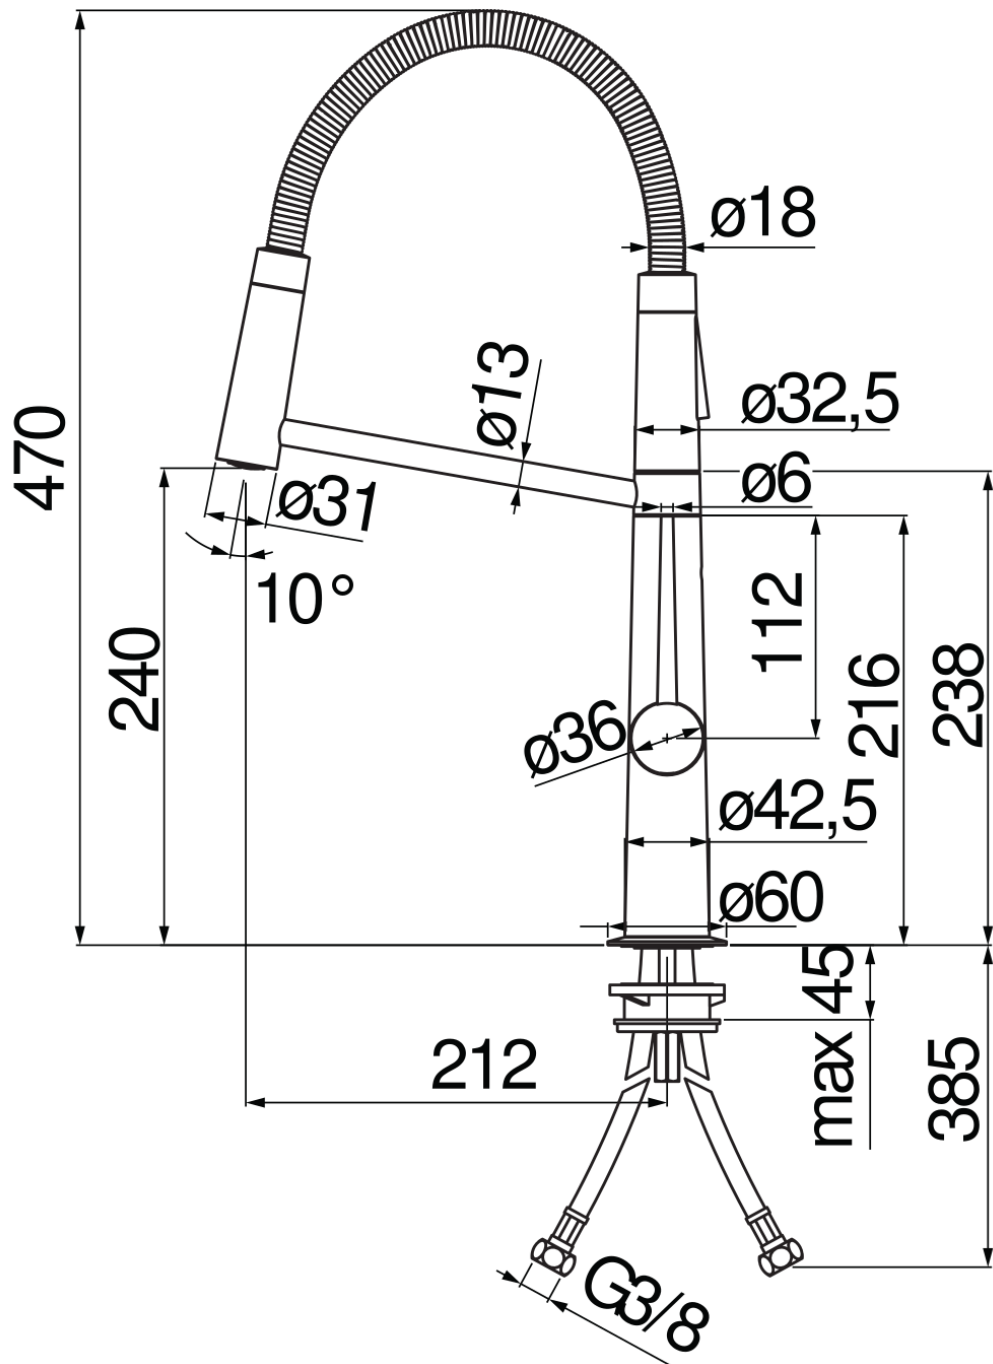

SPECIFICHE

Monocomando  
Velvet black  
Bocca girevole 360°  
Aeratore anticalcare M 24 x 1  
Doccetta monogetto orientabile 360° ad appoggio magnetico  
Flessibili inox ø 3/8"  
Limitatore di energia con apertura in acqua fredda  
Limitatore di portata con freno al 50%  
Imballo: 56,5 x 29 x 7,1 cm / 0,011633 m<sup>3</sup> / 3,548 Kg

CERTIFICAZIONI

DIAGRAMMA DI PORTATA: ACQUA CALDA/FREDDA

DIAGRAMMA DI PORTATA: ACQUA MISCELATA